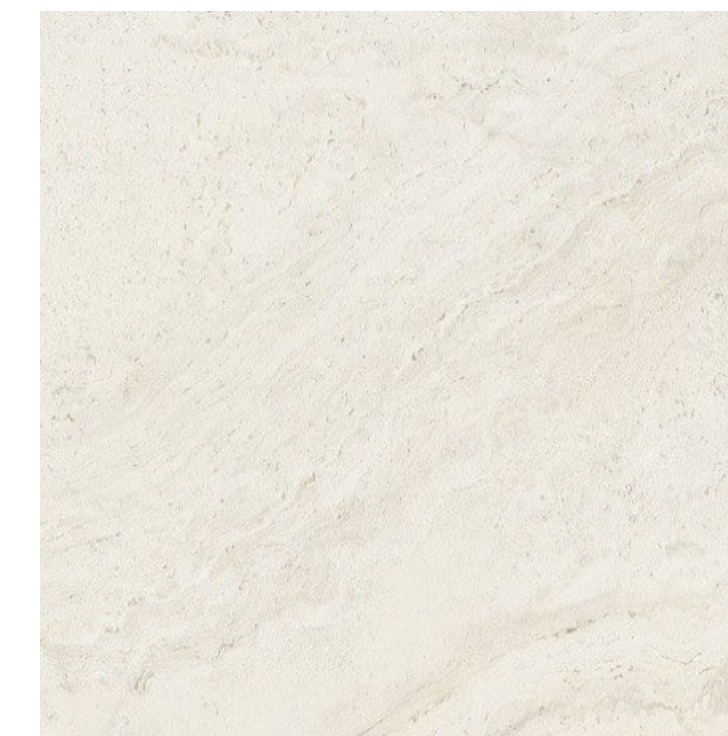

Põrandad

Esiku põrandaplaat
Unique Travertine
naturaalne valge
60x60 cm