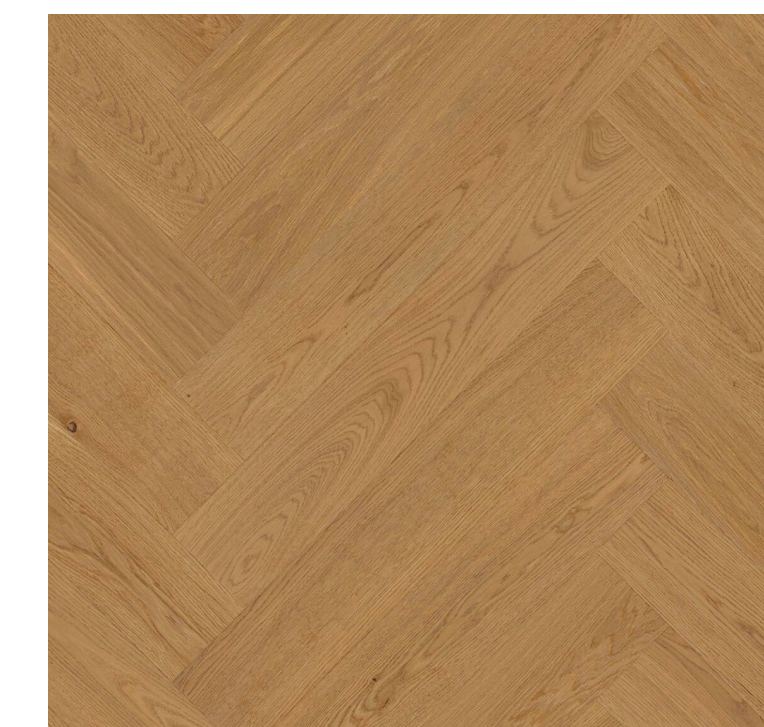

## Põrandad

Esiku põrandaplaat  
Unique Travertine  
naturaalne valge  
60x60 cm

Põrandaliist  
mänd, valge  
kõrgus 58 mm

Parkett  
1-l tamm  
matt lakk

Parkett  
kalasaba  
tamm

LISATASU EEST

## Siseuksed

Valge raamuks  
900/800x2100 mm