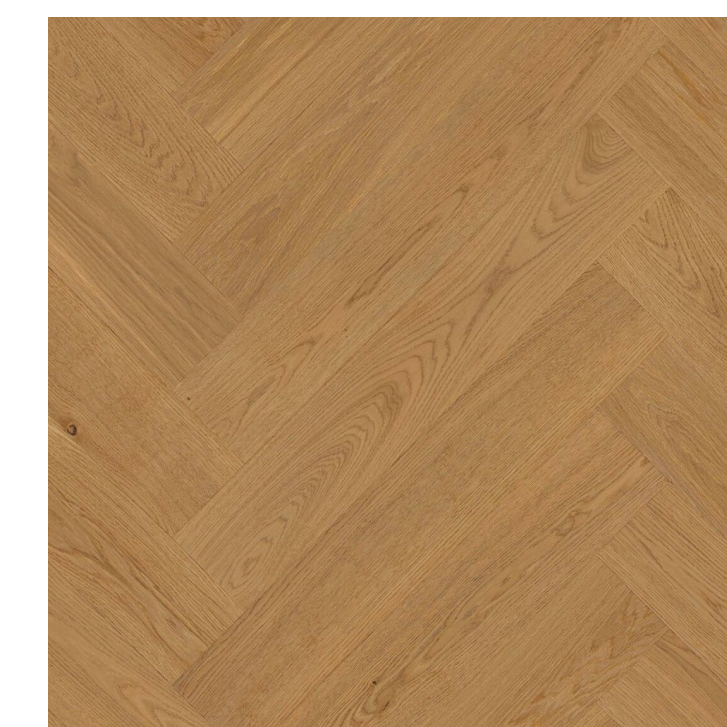

## Põrandad

Esiku põrandaplaat  
Pursue Pearl Mat  
60x60 cm

Põrandaliist  
mänd, must  
kõrgus 58 mm

Parkett  
1-lipiline tamm  
matt lakk

Parkett  
kalasaba  
tamm

LISATASU EEST

## Siseuksed

Must raamuks  
900/800x2100 mm