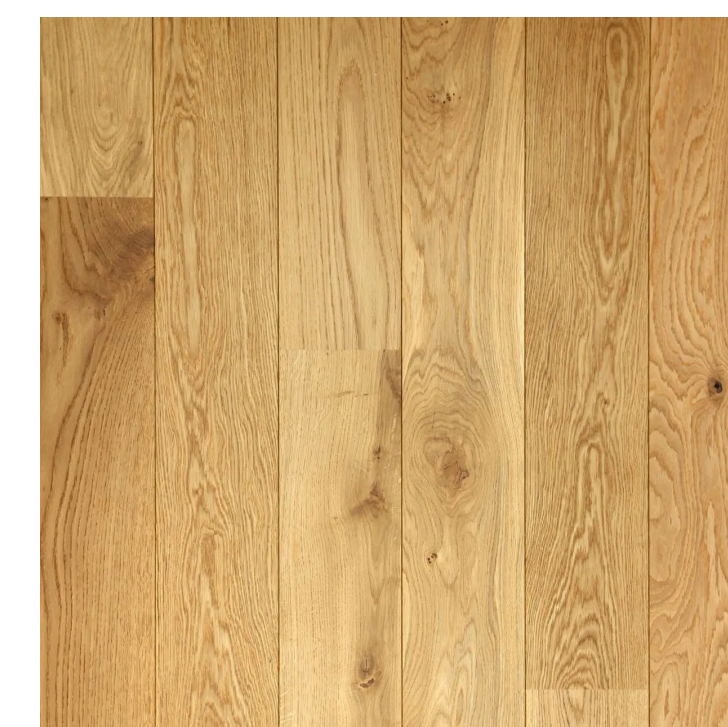

## Põrandad

Esiku põrandaplaat  
Pursue Pearl Mat  
60x60 cm

Põrandaliist  
mänd, must  
kõrgus 58 mm

Parkett  
1-lipiline tamm  
matt lakk

Parkett  
kalasaba  
tamm

LISATASU EEST