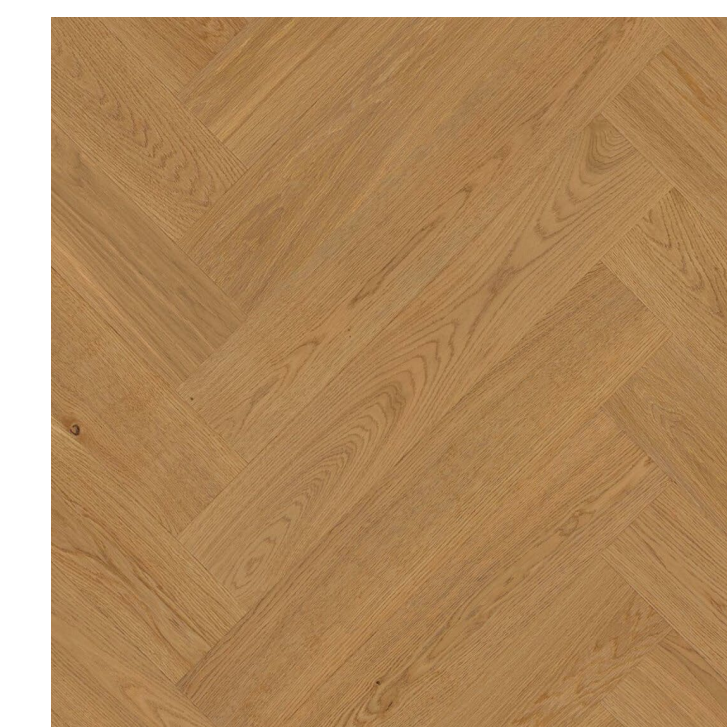

Seinad

Symphony F497
Tikkurila

Symphony M499
Tikkurila

Symphony V493
Tikkurila

Põrandad

Esiku põrandaplaat
La Rocca Grey
60x60 cm

Põrandaliist
mänd, valge
kõrgus 58 mm

Spoonparkett Golv
1-l tamm Nature Raw
matt lakk harjatud

Parkett
kalasaba
tamm

LISATASU EEST

Siseuksed

Helehall sileuks
900/800x2100 mm

Lülitid

ABB Levit
valge + must

Link
must

Põhiplaat
Indeed Silver
60x60 cm