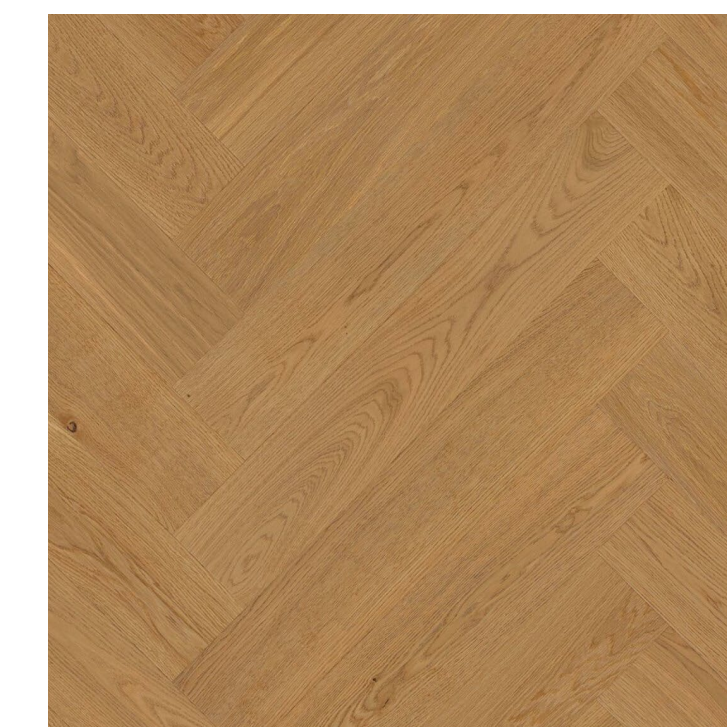

## Põrandad

Esiku põrandaplaat  
Volterra Stone  
60x60 cm

Põrandaliist  
mänd, valge  
kõrgus 58 mm

Spoonparkett Golv  
1-l tamm Nature  
valge matt lakk harjatud

Parkett  
kalasaba  
tamm

LISATASU EEST

## Siseuksed

Valge sileuks  
900/800x2100 mm